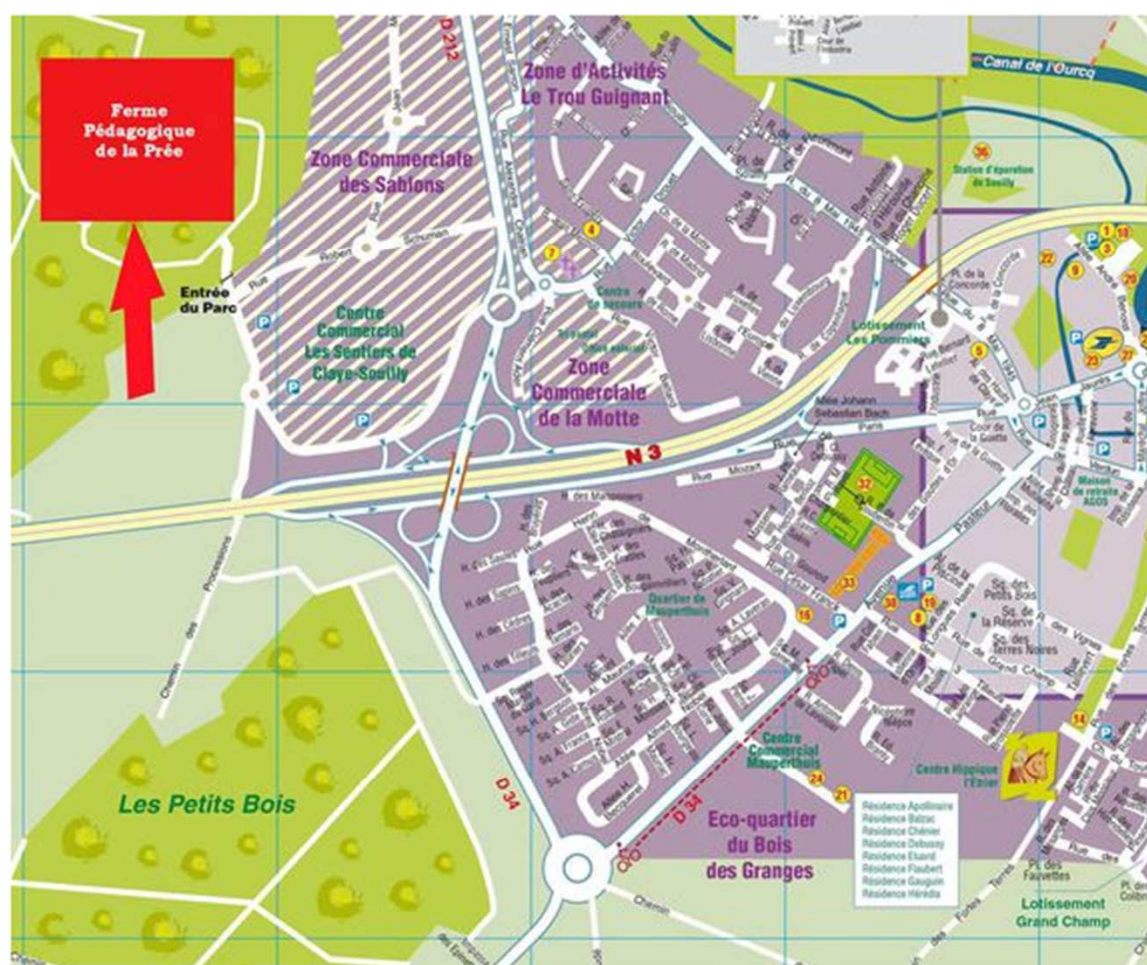

Ouverture du greffe à 8h00.

Le parcours se situe derrière le Centre Commercial Carrefour de Claye-Souilly.

Le stationnement se fait sur le parking de ce dernier
48°56'51.1"N 2°39'30.7"E

Retrouvez tous les résultats sur notre site internet
www.archersdu77.fr

L'organisateur se dégage de toutes responsabilités en cas de bris de matériel

Nos partenaires

[DT]architecture

Pour nous trouver : Entrée située derrière le centre commercial régional

Les Sentiers de CLAYE, Rue Robert SCHUMAN